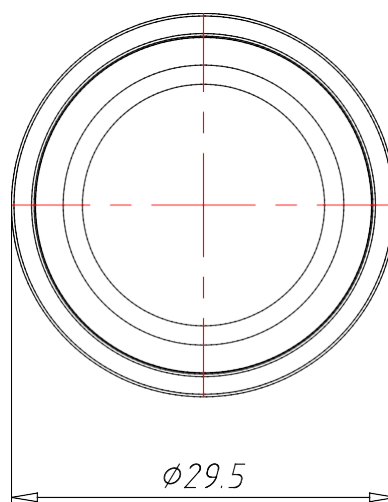

## КНОПКА ВРІВЕНЬ БЕЗ ФІКСАЦІЇ ЗЕЛЕНИЙ СТАРТ

АРТИКУЛ:  
ESX 1107

## ТЕХНІЧНІ ХАРАКТЕРИСТИКИ:

Артикул	ЕСХ 1107
Опис	Кнопка врівень
Матеріал корпусу	Хромований Zamak (цинк-алюміній-мідь-магній сплав)
Колір	Зелений СТАРТ
Підсвічування	Немає
Функціональність	миттєвої дії (без фіксації)
Зовнішній діаметр [мм]	30
Ступінь захисту IP	65