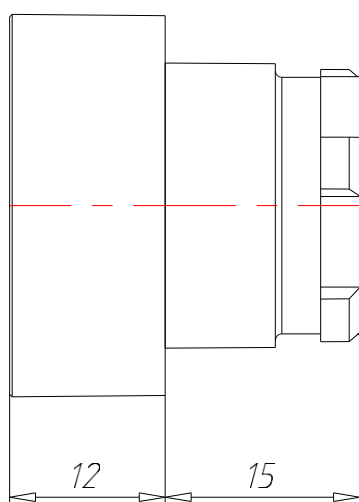

## КНОПКА ВРІВЕНЬ БЕЗ ФІКСАЦІЇ ЗЕЛЕНИЙ СТАРТ

АРТИКУЛ:  
ESX 1107

## ТЕХНІЧНІ ХАРАКТЕРИСТИКИ:

Артикул	ЕСХ 1107
Опис	Кнопка врівень
Матеріал корпусу	Хромований Zamak (цинк-алюміній-мідь-магній сплав)
Колір	Зелений СТАРТ
Підсвічування	Немає
Функціональність	миттєвої дії (без фіксації)
Зовнішній діаметр [мм]	30
Ступінь захисту IP	65